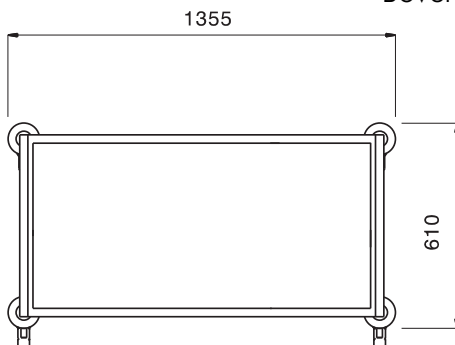

#### Punt nr

Geheel open transportwagen met 3 compartimenten, elk met 10 paar geleiders voor zowel 1/1 gastronom (325x530 mm) of euronorm (370x530 mm) dienbladen. De wagen is voorzien van een afneembaar bovenblad.

### Belangrijkste Gegevens

- Frame van vierkante buizen van 25x25 mm, volledig gelast.
- Verchroomd staal verzinkt lade worden ondersteund kan worden geschoven omhoog / omlaag om te reinigen.
- Verwijderbare bovenplank voor de inzameling van glazen en flessen.
- Biedt plaats aan 30 GN bakken of containers geplaatst in een rij.
- Vier zwenkwielen Ø125 mm, waarvan 2 met rem, voorzien van kunststof bumpers en steunen van verchroomd gegalvaniseerd staal.

### Constructie

- Volledig vervaardigd uit roestvrijstaal AISI 304.

Gekeurd: \_\_\_\_\_

Front aanzicht

Zij aanzicht

Boven aanzicht

**Algemene Gegevens:**

Afmetingen, extern, breedte:	
361132 (RTT30)	1355 mm
Afmetingen, extern, diepte:	610 mm
Afmetingen, extern, hoogte:	1460 mm
Wiel materiaal:	Zink
Wiel diameter:	Ø 125
Gewicht, netto:	47 kg