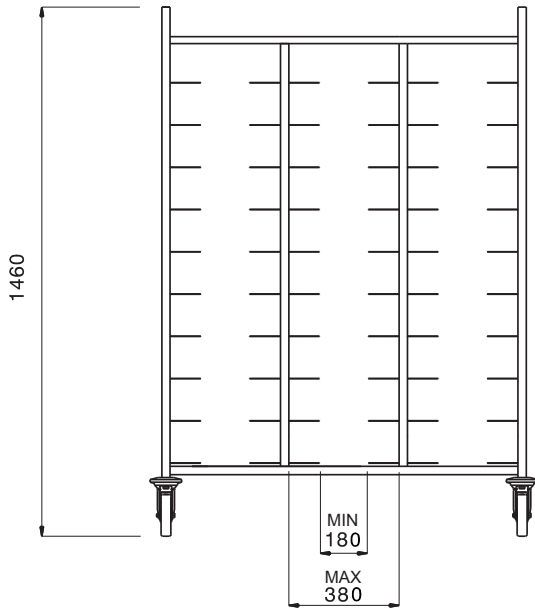

#### Punt nr

Geheel open transportwagen met 3 compartimenten, elk met 10 paar geleiders voor zowel 1/1 gastronom (325x530 mm) of euronorm (370x530 mm) dienbladen. De wagen is voorzien van een afneembaar bovenblad.

### Belangrijkste Gegevens

- Frame van vierkante buizen van 25x25 mm, volledig gelast.
- Verchroomd staal verzinkt lade worden ondersteund kan worden geschoven omhoog / omlaag om te reinigen.
- Verwijderbare bovenplank voor de inzameling van glazen en flessen.
- Biedt plaats aan 30 GN bakken of containers geplaatst in een rij.
- Vier zwenkwielen Ø125 mm, waarvan 2 met rem, voorzien van kunststof bumpers en steunen van verchroomd gegalvaniseerd staal.

### Constructie

- Volledig vervaardigd uit roestvrijstaal AISI 304.

Gekeurd: \_\_\_\_\_

Front aanzicht

Zij aanzicht

Boven aanzicht

**Algemene Gegevens:**

Afmetingen, extern, breedte:	
361132 (RTT30)	1355 mm
Afmetingen, extern, diepte:	610 mm
Afmetingen, extern, hoogte:	1460 mm
Wiel materiaal:	Zink
Wiel diameter:	Ø 125
Gewicht, netto:	47 kg